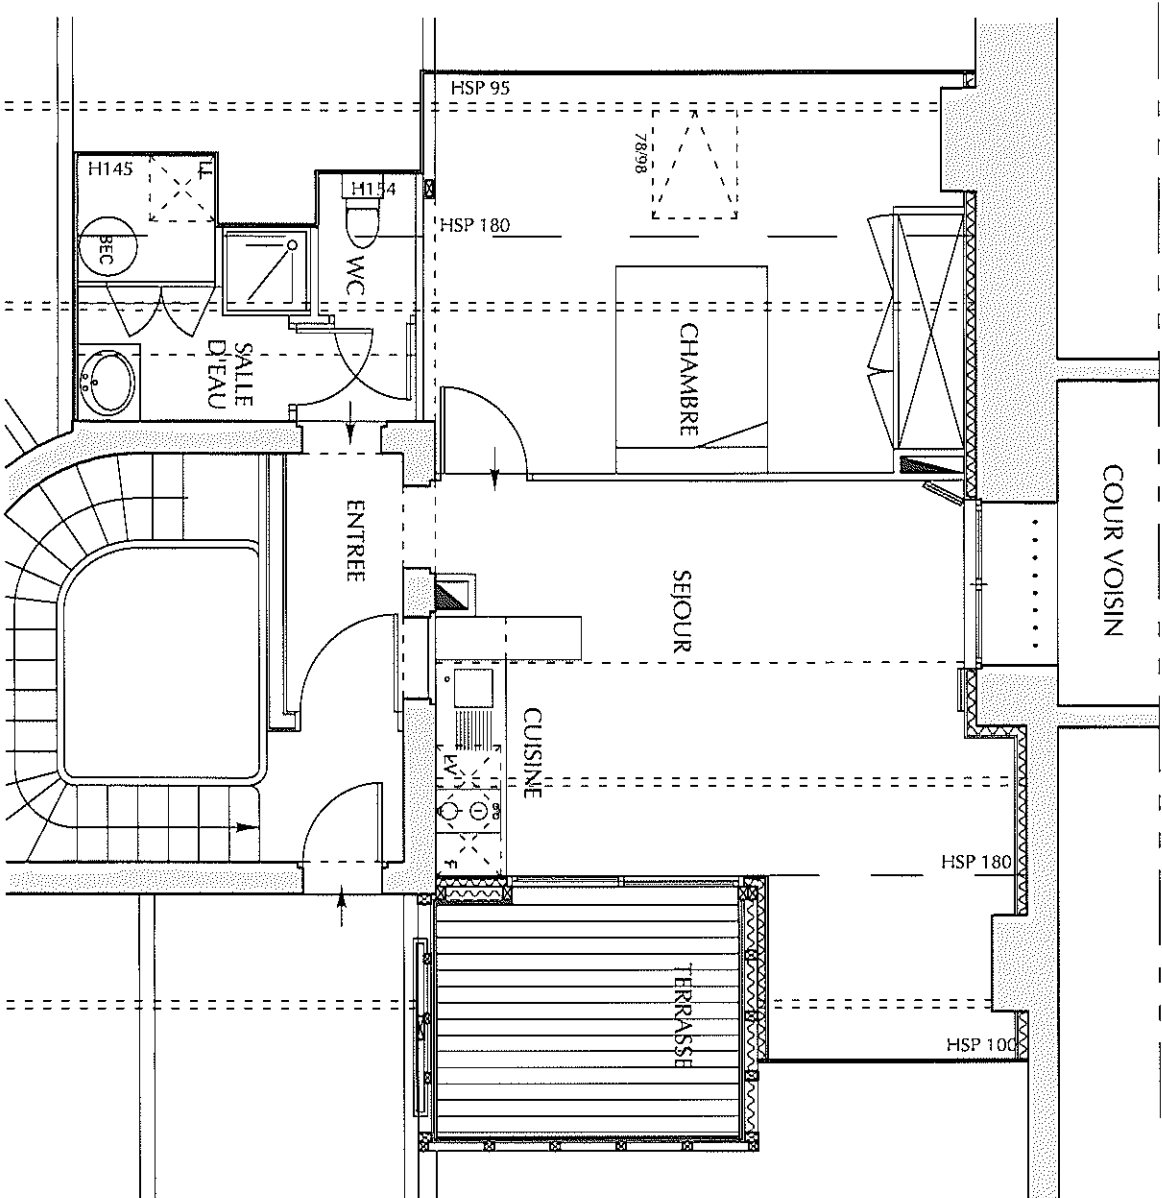

- 33 000 BORDEAUX

	H > 1,8m	H < 1,8m
ENTREE	3,60 m ²	
SEJOUR/ CUISINE	18,40 m ²	3,50 m ²
CHAMBRE	10,80 m ²	7,00 m ²
SALLE D'EAU	3,50 m ²	1,00 m ²
WC	0,70 m ²	0,50 m ²
TOTAL	37,00 m²	12,00 m²
TERRASSE	6,00 m ²	

APPARTEMENT n°16 - T2

Surface habitable : 37,00 m² & 12,00 m² HSP < 1,8m - Terrasse : 6,00 m²

Nord

2ème Etage

20/11/2013