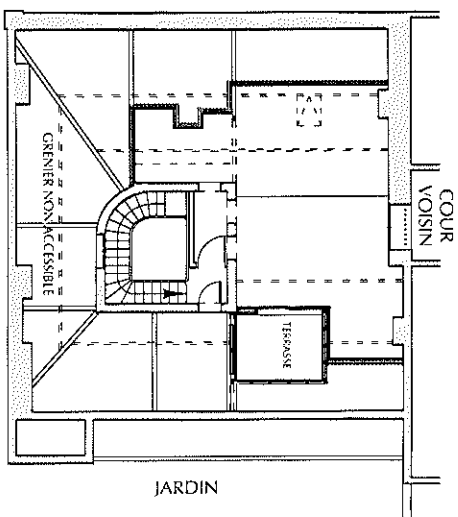

- 33 000 BORDEAUX

	H > 1,8m	H < 1,8m
ENTREE	3,60 m ²	
SEJOUR/ CUISINE	18,40 m ²	3,50 m ²
CHAMBRE	10,80 m ²	7,00 m ²
SALLE D'EAU	3,50 m ²	1,00 m ²
WC	0,70 m ²	0,50 m ²
TOTAL	37,00 m²	12,00 m²
TERRASSE	6,00 m ²	

APPARTEMENT n°16 - T2

Surface habitable : 37,00 m² & 12,00 m² HSP < 1,8m - Terrasse : 6,00 m²

Nord

2ème Etage

20/11/2013